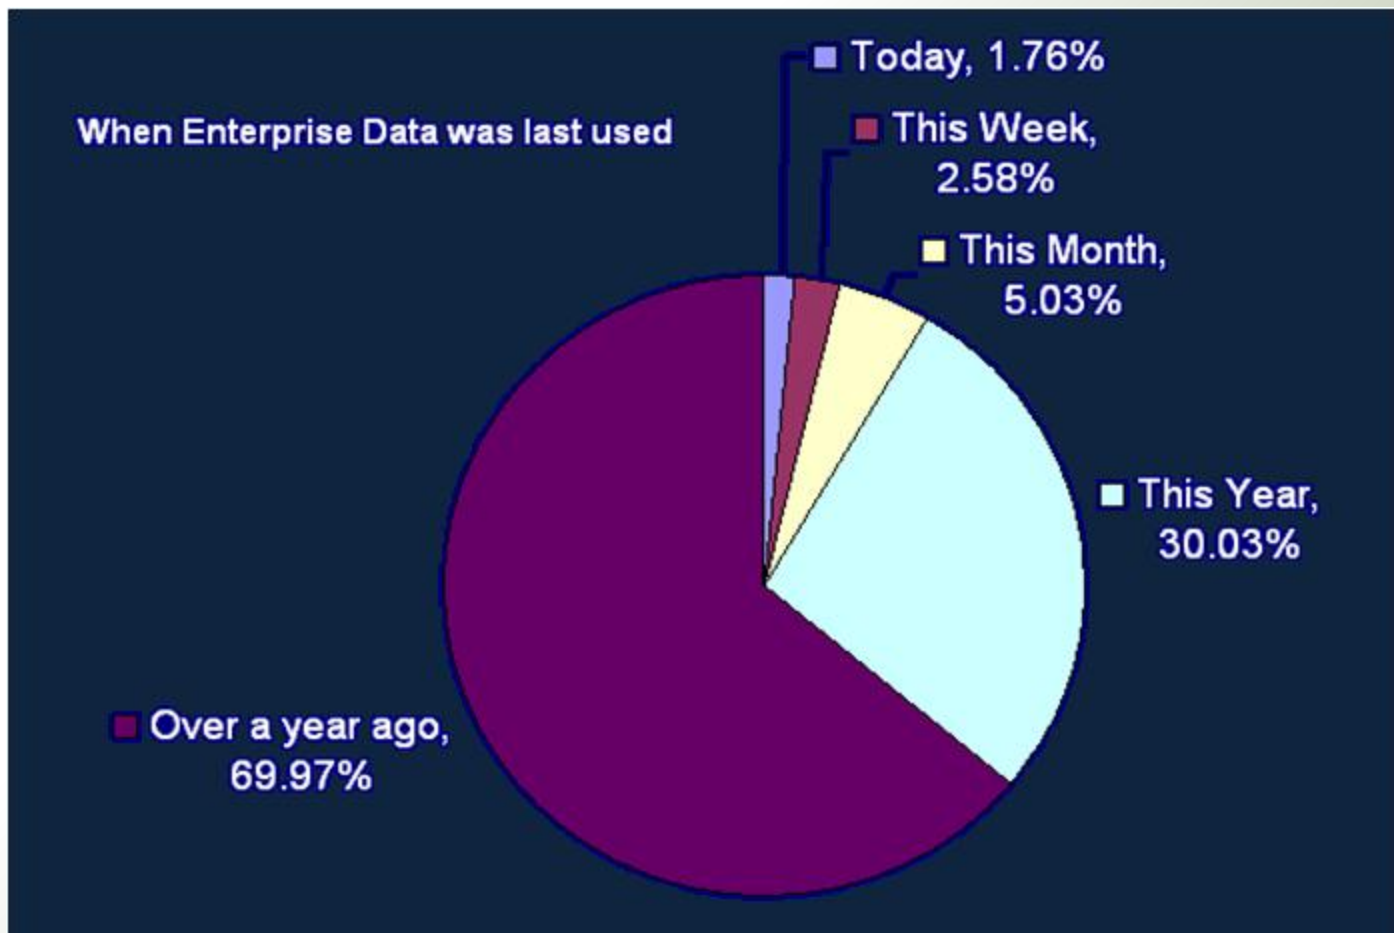

Как предприятието достъп данни?